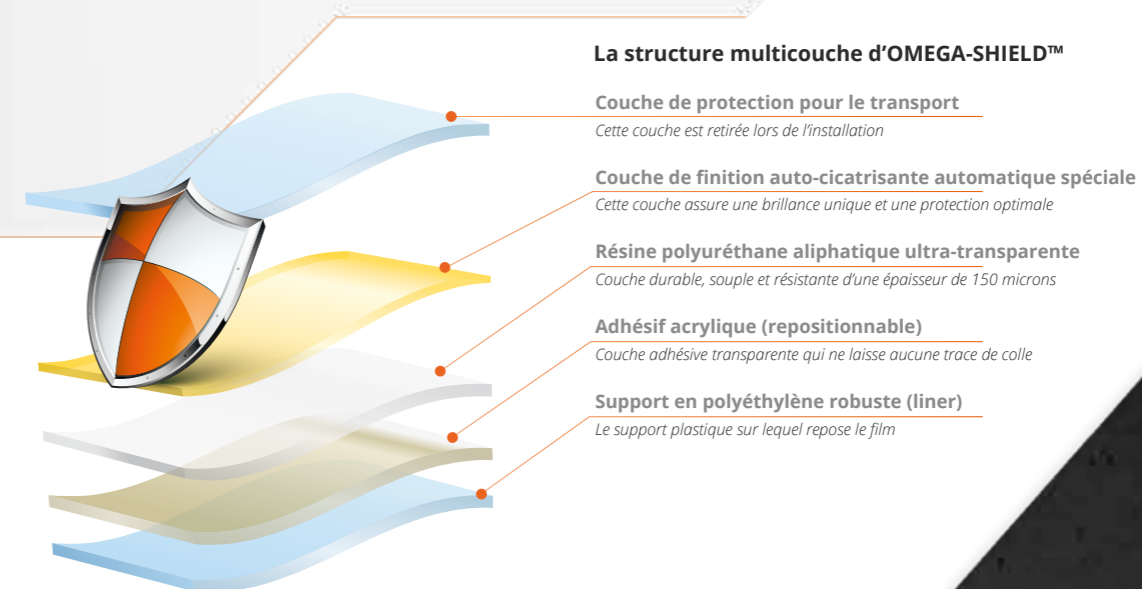

* Une garantie à vie peut être accordée sous réserve du respect de certaines conditions.

À défaut, la durée de vie est de 10 ans. Veuillez consulter la fiche de montage et les directives pour plus d'informations.